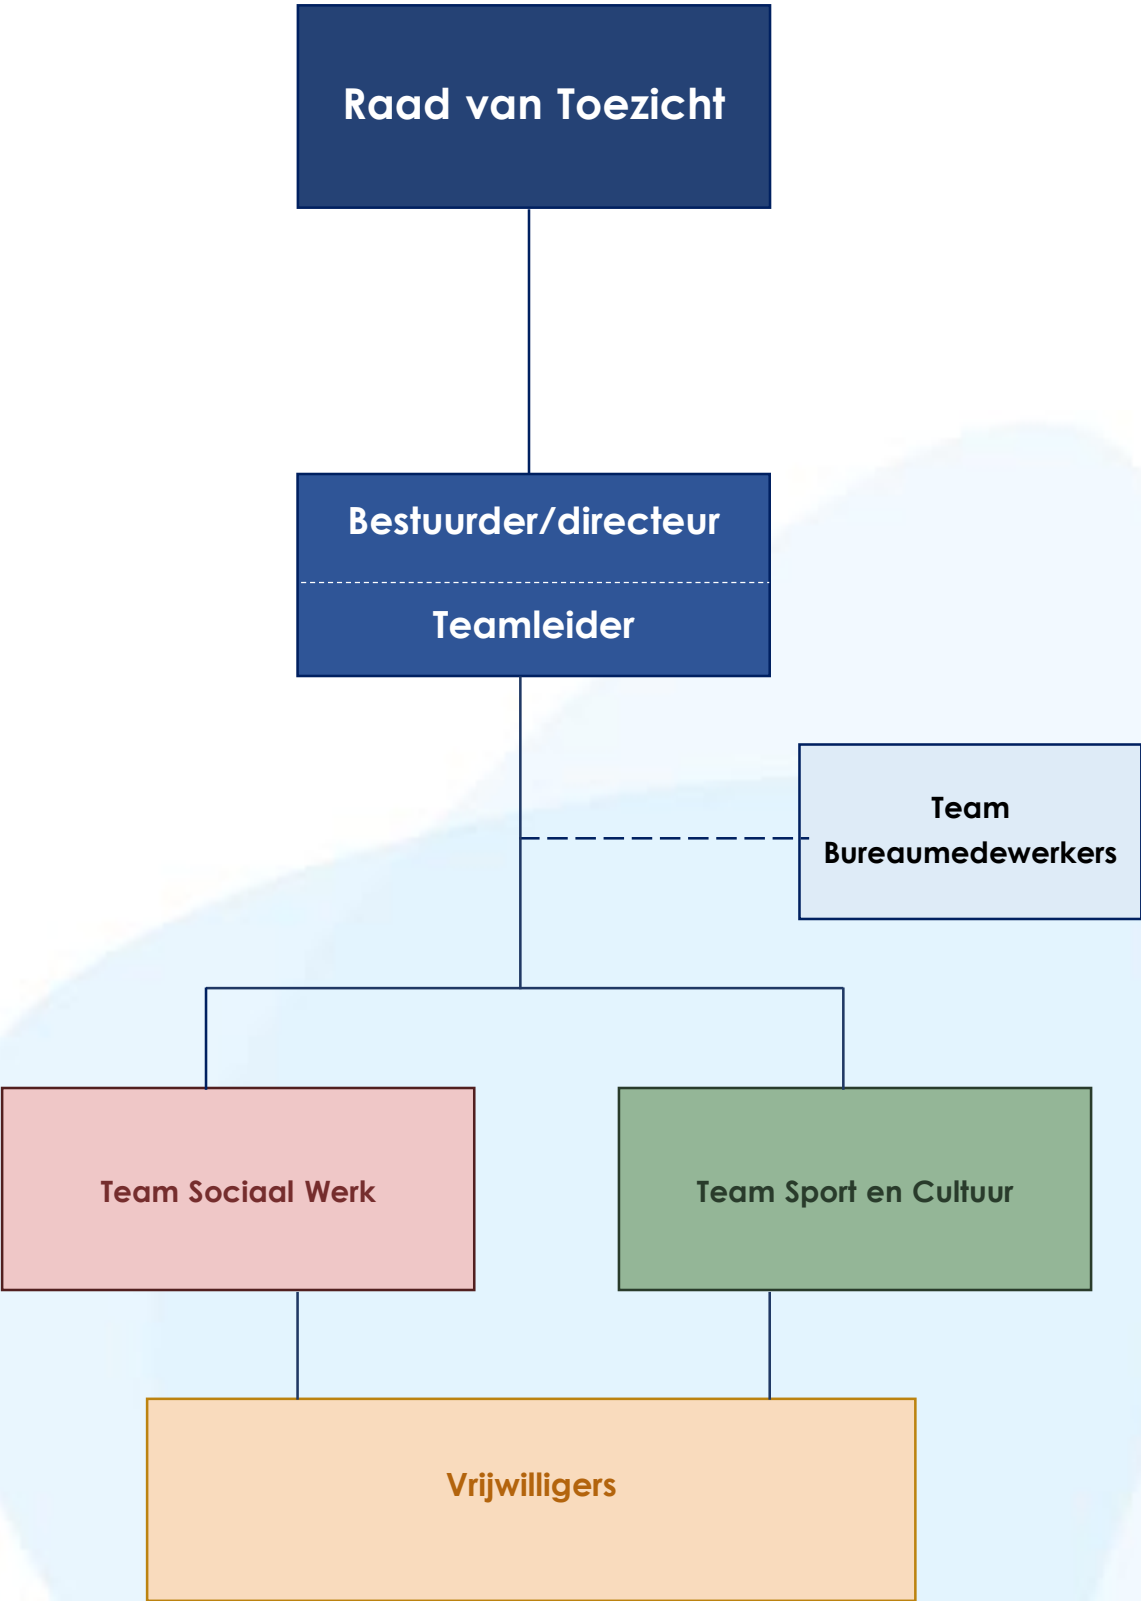

*Organogram Stichting SamenDoen Leerdam & Zederik*

**Legenda**

- Lijn
- - - - Staf